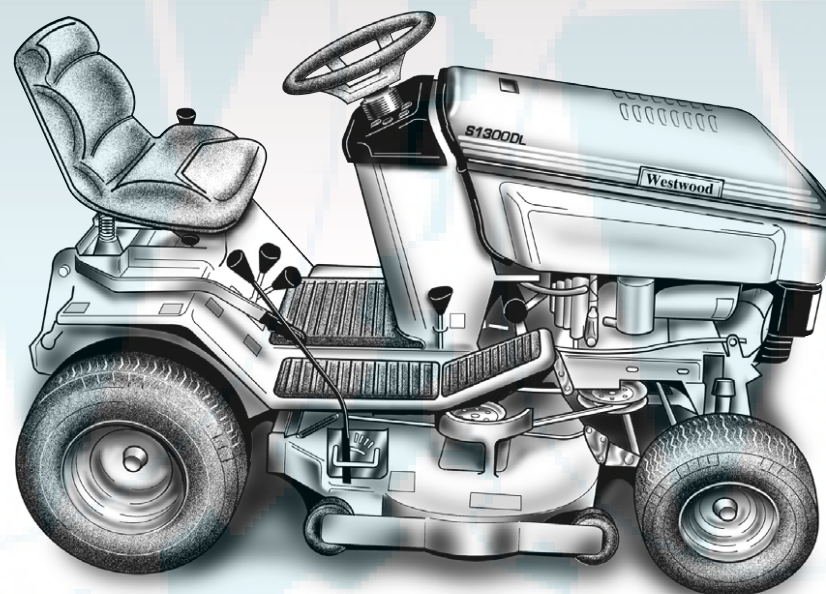

www.ersatzteil-service.de

www.ersatzteilplan.de

Westwood

WESTWOOD S1300/36 (91cm) De-Luxe

GARDEN TRACTOR PARTS CATALOGUE 1997

T H E B E S T O F B R I T I S H E N G I N E E R I N G

Ihr Ersatzteilspezialist im Internet